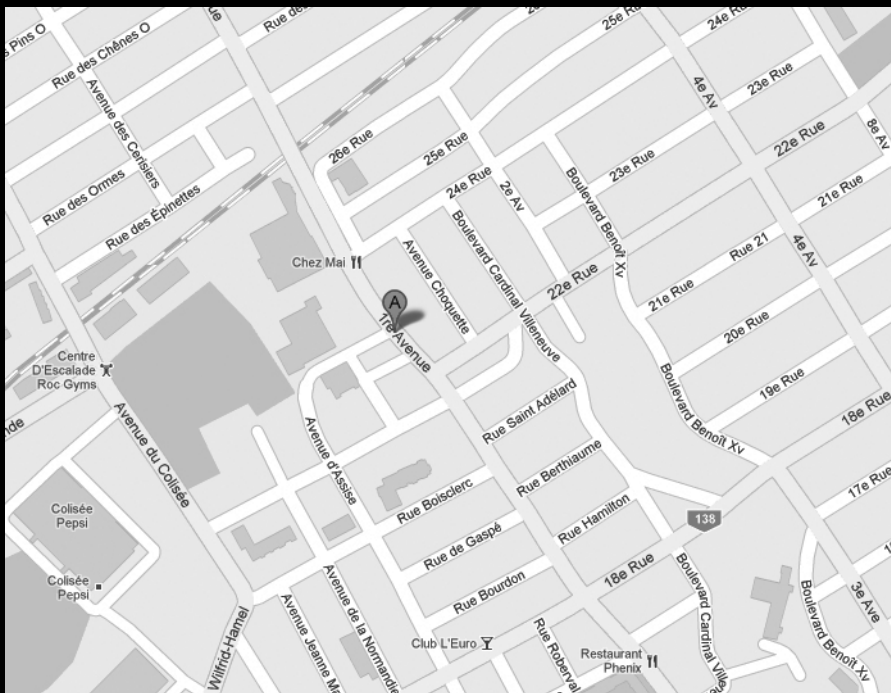

PATRO ROC-AMADOUR
2301, 1ère avenue, Québec

FORMULAIRE D'INSCRIPTION

Nom: _____ **Âge:** _____ **Sexe:** _____
Ceinture: _____ **École:** _____
Adresse: _____ **Code postal:** _____
Ville: _____ **Téléphone:** _____
E-mail: _____

Suite à mon admission à cet événement sportif, je déclare pour moi-même, mes héritiers, mes exécuteurs et mes administrateurs, que je renonce à toutes poursuites contre les STUDIOS UNIS D'AUTO-DÉFENSE INC. et/ou ses divisions administratives, représentants, successeurs et/ou délégués; et contre aucun des participants pour le ou les dommage(s) qui pourrait(ient) me survenir, que ce soit pendant les trajets aller-retour, ainsi que lors du déroulement de cet événement sportif.

Regarding my inscription to this athletic event, I hereby declare that me, my administrators, or my will, will not intend any civil any kind of legal pursuit against *LES STUDIOS UNIS D'AUTO-DEFENSE INC* or any of it's subsidiary, administrators or agent, in the event of an accident that could happen to me during the transport back and forth to the event or the competition.

Signature: _____ **Date:** _____
Parent, tuteur légal: _____ **Date:** _____

LE TOURNOI DU STUDIOS UNIS DE DONNACONA
DIMANCHE LE 4 FÉVRIER 2018

UNE INVITATION DES
STUDIOS UNIS DONNACONA