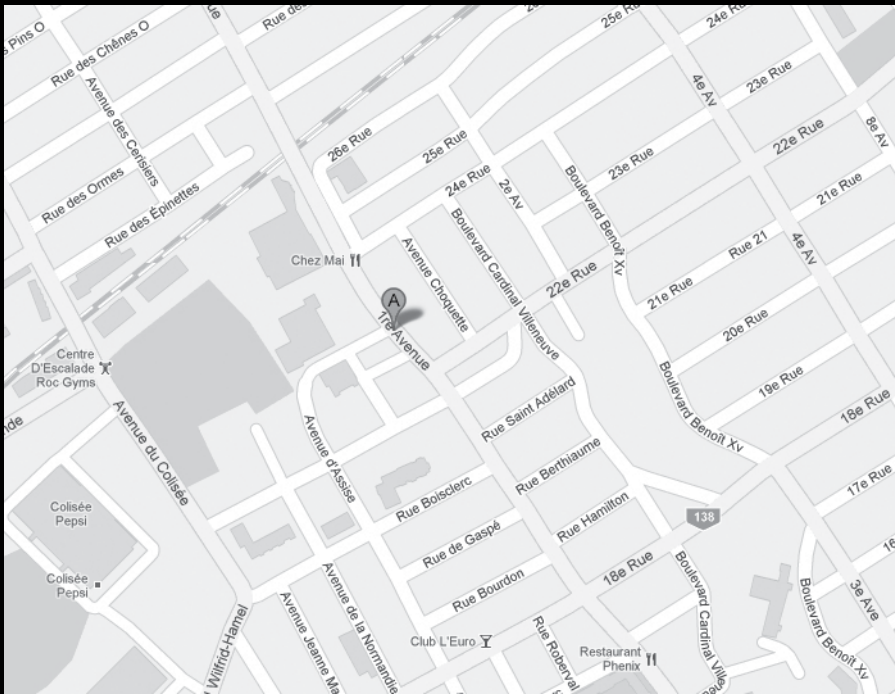

PATRO ROC-AMADOUR
2301, 1ère avenue, Québec

FORMULAIRE D'INSCRIPTION

Nom: _____ **Âge:** _____ **Sexe:** _____
Ceinture: _____ **École:** _____
Adresse: _____ **Code postal:** _____
Ville: _____ **Téléphone:** _____
E-mail: _____

Suite à mon admission à cet événement sportif, je déclare pour moi-même, mes héritiers, mes exécuteurs et mes administrateurs, que je renonce à toutes poursuites contre les STUDIOS UNIS D'AUTO-DÉFENSE INC. et/ou ses divisions administratives, représentants, successeurs et/ou délégués; et contre aucun des participants pour le ou les dommage(s) qui pourrait(aient) me survenir, que ce soit pendant les trajets aller-retour, ainsi que lors du déroulement de cet événement sportif.

Regarding my inscription to this athletic event, I hereby declare that me, my administrators, or my will, will not intend any civil any kind of legal pursuit against *LES STUDIOS UNIS D'AUTO-DEFENSE INC* or any of it's subsidiary, administrators or agent, in the event of an accident that could happen to me during the transport back and forth to the event or the competition.

Signature: _____ **Date:** _____
Parent, tuteur légal: _____ **Date:** _____

**LE TOURNOI
DU STUDIOS UNIS DE DUBERGER
DIMANCHE LE 3 DÉCEMBRE 2017**

**UNE INVITATION DES
STUDIOS UNIS DE DUBERGER**